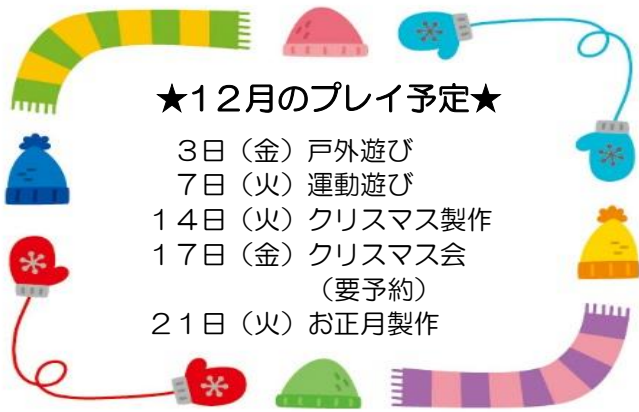

# 11月A I A I だより

2021年 認定こども園大津保育園 子育て支援センターA I A I

日中のポカポカとしたお日さまが、より温かく感じられるほど、朝晩の冷え込みに晩秋の気配が深まる頃となりました。風邪など気を付けていきたいですね。今月もたくさんのお友だちが来てくれるのを楽しみにしています！

日	曜日	年齢区分	内容	※参加費は全て無料です。
2	火	全	玩具製作	☆園庭解放…土・日・祝日以外 時間：午前9時30分から
9	火	全	スタンプ遊び	
12	金	全	楽器遊び	
16	火	全	戸外遊び	☆室内解放…土・日・祝日以外 時間：午前9時30分から
19	金	全	リズム遊び	
26	金	全	室内遊び	☆プレイ…火曜日、金曜日 時間：午前10時から11時30分まで
30	火	全	楽器遊び	

## ★12月のプレイ予定★

- 3日（金） 戸外遊び
- 7日（火） 運動遊び
- 14日（火） クリスマス製作
- 17日（金） クリスマス会  
（要予約）
- 21日（火） お正月製作

☆体験保育…木曜日 0～2（3）歳児対象

令和2年4月2日以降生まれ～  
平成30年4月1日生まれまで

時間：午前9時15分(受付)～11時

\*お子さんと同じ年齢のクラスに入り、  
体験保育が出来ます。